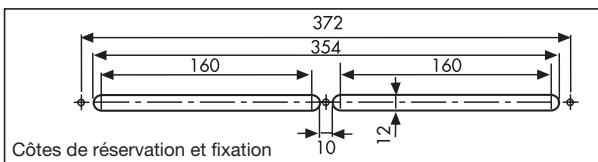

### Description

- Construction polystyrène blanc ou marron
- Introduction d'air par pièces principales (séjours, salons, chambres)
- Module de débits : 15, 22, 30 et 45 m<sup>3</sup>/h
- Réservation à prévoir : 354 x 12 mm
- Fournies avec capuchon extérieur et grille anti-moustiques
- EC-U NS fournie sans capuchon extérieur pour montage en applique sur menuiseries, coffres de volets ou fenêtres de toit

### Entrée d'air Universelle

- Les modèles EC-U NS et EC-U N débit de base 15 m<sup>3</sup>/h permettent d'obtenir sur chantier 22 ou 30 m<sup>3</sup>/h en cassant les clips sécables.
- L'entrée d'air EC-22 N (débit de base 22 m<sup>3</sup>/h) permet d'obtenir sur chantier 30 m<sup>3</sup>/h en cassant les clips sécables.

### Dimensions (mm)