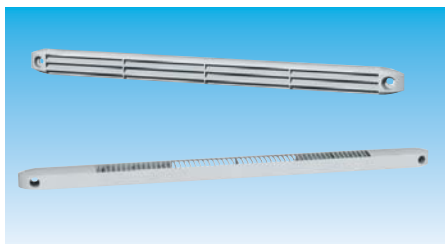

# ENTREES D'AIR AUTOREGLABLES

### Description

- Construction polystyrène blanc ou marron
- Introduction d'air par pièces principales (séjours, salons, chambres)
- Module de débits : 15, 22, 30 et 45 m<sup>3</sup>/h
- Réservation à prévoir : 354 x 12 mm
- Fournies avec capuchon extérieur et grille anti-moustiques
- EC-U NS fournie sans capuchon extérieur pour montage en applique sur menuiseries, coffres de volets ou fenêtres de toit

## Série EC (réservation 250 x 15 mm)