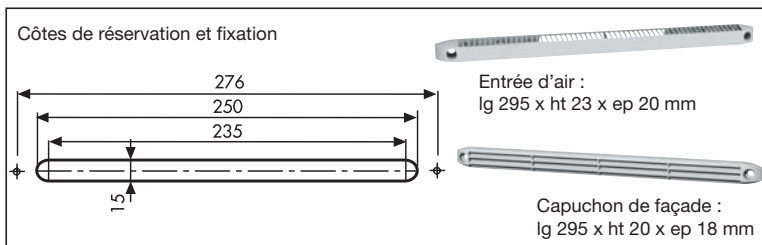

### Dimensions (mm)

### Description

- Construction polystyrène blanc ou marron
- Introduction d'air par pièces principales (séjours, salons, chambres)
- Module de débits : 15, 22 et 30 m<sup>3</sup>/h
- Réservation à prévoir : 250 x 15 mm
- Fournies avec capuchon extérieur et grille anti-moustiques
- Montage en applique sur menuiseries, coffres de volets ou fenêtres de toit