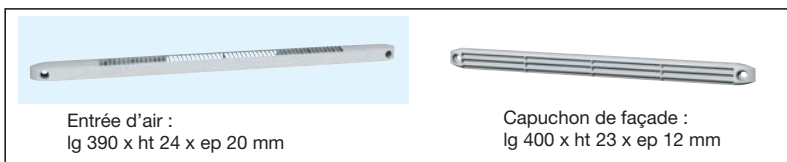

Dimensions (mm)

Codification et prix

Référence	Code	Couleur	Débit (m³/h)	Description
EC-U NS	850 178		15 / 22 / 30	Entrée d'air + grille anti-moustiques
EC-U N Blanc	851 588		15 / 22 / 30	Entrée d'air + grille anti-moustiques + capuchon extérieur
EC-U N Marron	852 803		15 / 22 / 30	Entrée d'air + grille anti-moustiques + capuchon extérieur
EC-22 N Blanc	857 664		22/30	Entrée d'air + grille anti-moustiques + capuchon extérieur
EC-22 N Marron	857 667		22 / 30	Entrée d'air + grille anti-moustiques + capuchon extérieur
EC-30 N Blanc	857 665		30	Entrée d'air + grille anti-moustiques + capuchon extérieur
EC-30 N Marron	857 668		30	Entrée d'air + grille anti-moustiques + capuchon extérieur
EC-45 N Blanc	857 666		45	Entrée d'air + grille anti-moustiques + capuchon extérieur
EC-45 N Marron	857 669		45	Entrée d'air + grille anti-moustiques + capuchon extérieur