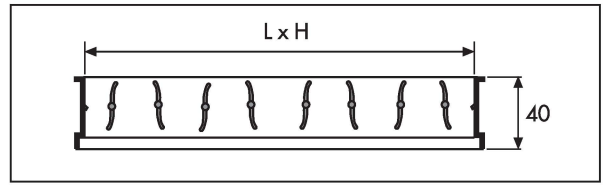

## Registre de réglage - Série VDR

- Registre de réglage à volets contre-rotatifs
- Réglage manuel
- Fixation par emboîtement sur les grilles
- Pour grilles GAO, GAF, GRM et GLF
- Autres dimensions : nous consulter

H (mm)	L = 150 mm	
	Référence	Code
100		
150	VDR 150x150	-
200		

L = 200 mm	
Référence	Code
VDR 200x100	878 366
VDR 200x200	870 026

L = 300 mm	
Référence	Code
VDR 300x100	878 367
VDR 300x150	878 369
VDR 300x200	878 466

H (mm)	L = 400 mm	
	Référence	Code
100	VDR 400x100	878 368
150	VDR 400x150	878 370
200	VDR 400x200	878 372
300	VDR 400x300	-
400	VDR 400x400	870 014

L = 500 mm	
Référence	Code
VDR 500x100	878 462
VDR 500x150	878 371
VDR 500x200	878 373
VDR 500x300	878 468

L = 600 mm	
Référence	Code
VDR 600x100	878 463
VDR 600x150	878 464
VDR 600x200	878 374
VDR 600x300	878 376
VDR 600x400	878 469

H (mm)	L = 800 mm	
	Référence	Code
100	VDR 800x100	870 002
150	VDR 800x150	878 465
200	VDR 800x200	878 375
300	VDR 800x300	878 377
400	VDR 800x400	878 470