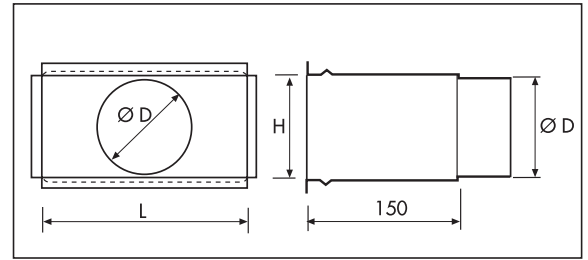

PLENUMS POUR GRILLES

A raccordement circulaire **arrière**

Texte de prescription
à télécharger sur
www.unelvent.com

- Construction acier galvanisé
- Piquage de raccordement circulaire riveté
- Fixation des grilles par emboîtement
- Pour grilles GAO, GAF, GRM, GLF, PER et GRE 25
- Autres dimensions : nous consulter
- Isolation intérieure par mousse de polyéthylène M1 épaisseur 5mm (série PGRI)

■ Série PGR

H (mm)	L = 200 mm		
	Référence	Code	Ø
100	PGR 200x100	872 732	100
200	PGR 200x200	872 750	160

H (mm)	L = 300 mm		
	Référence	Code	Ø
100	PGR 300x100	872 733	100
150	PGR 300x150	872 742	160
200	PGR 300x200	872 751	200
300	PGR 300x300	872 759	250

H (mm)	L = 400 mm		
	Référence	Code	Ø
100	PGR 400x100	872 734	100
150	PGR 400x150	872 743	160
200	PGR 400x200	872 752	200
300	PGR 400x300	872 760	250
400	PGR 400x400	872 766	250

H (mm)	L = 500 mm		
	Référence	Code	Ø
100	PGR 500x100	872 735	100
150	PGR 500x150	872 744	160
200	PGR 500x200	872 753	200
300	PGR 500x300	872 761	315
400	PGR 500x400	872 767	-
500	PGR 500x500	872 774	315

H (mm)	L = 600 mm		
	Référence	Code	Ø
100	PGR 600x100	872 736	100
150	PGR 600x150	872 745	160
200	PGR 600x200	872 754	200
300	PGR 600x300	872 762	315
400	PGR 600x400	872 768	315
500			
600	PGR 600x600	872 780	500