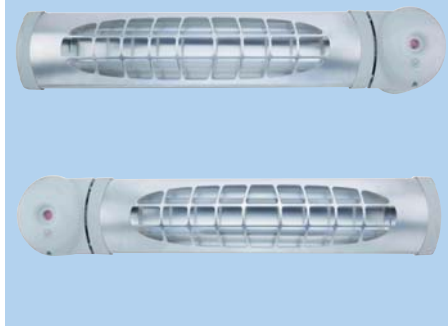

### Les plus

- Orientable
- Boîtier de commande pouvant être placé indifféremment à droite ou à gauche des résistances
- Diffusion rapide et uniforme
- IP 24
- Marquage CE

### Caractéristiques générales

- Monophasé 230V 50 Hz
- Permutation du boîtier de commande
- 2 résistances de 600 Watts selon modèle
- Protection thermique
- Pilotage par cordelette
- Voyant de fonctionnement

### Caractéristiques générales

- Radiation infrarouge par ondes courtes
- 2 lampes halogènes
- Carcasse en tôle d'acier peinte
- Livré avec support mural orientable