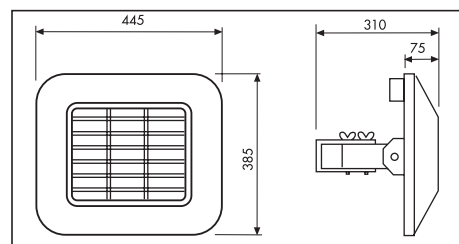

Applications

- Locaux tertiaire
- Ateliers industriels

Industrie

Locaux tertiaire

Caractéristiques techniques

Référence	Code	Tension 50 Hz (V)	Puissance (W)	Intensité maxi (A)	Nombre de lampes	Type de lampe	Chaleur ciblée	Orientable	Fixation	Couleur
HI 3000	688 726	Mono 230	2750	11,9	2	Halogène	•	•	Mur/plafond	Noir