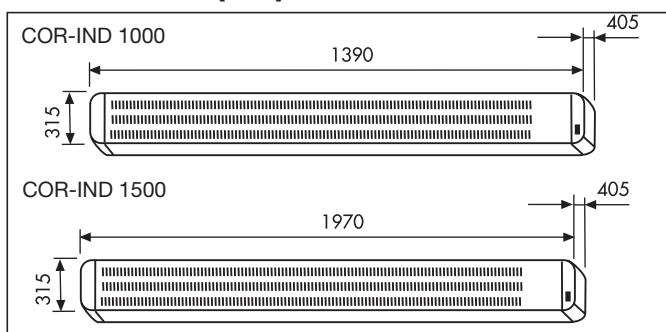

Commerces

Salles de spectacles

Entrepôts

Caractéristiques générales

- Carcasse en tôle d'acier peinte, couleur RAL 9003 blanc
- Turbine tangentielle pour rendement élevé
- Déflecteurs de soufflage
- Protection thermique sauf COR F et COR 1500/36
- 2 longueurs 1390 et 1970 mm
- 2 vitesses sur toute la gamme

Insectes repoussés hors local

Caractéristiques techniques

Référence	Code	Tension 50 Hz (V)	Soufflage	Puissance (kW)	Nbr de vitesse	Débit maxi (m3/h)		Δ Temp. max (°C)				Intensité abs. (A)	Niveau pression sonore* dB(A)	Poids (Kg)
						Rapide	Lente	Puissance max		Puissance mini				
COR-IND 1000/F	683 584	Mono 230	Ambiant	0,85	2	4500	3600	-	-	-	-	4	57	40
COR-IND 1500/F	683 585	Mono 230	Ambiant	1,20	2	6500	5800	-	-	-	-	6	61	50
COR-IND 1000/18	683 586	Tri N 400	Ambiant/chaud	18,66	2	4250	3800	12,5	14	6,5	7	27	57	45
COR-IND 1000/24	683 587	Tri N 400	Ambiant/chaud	24,66	2	1250	3800	17	19	8,5	9,5	38	57	45
COR-IND 1500/24	683 588	Tri N 400	Ambiant/chaud	26,50	2	6900	6300	10,5	11,5	5,5	6	38	61	55
COR-IND 1500/36	683 589	Tri N 400	Ambiant/chaud	37,20	2	6900	6300	15,5	17	8	8,5	58	61	55

* A 3 mètres en champs libre

Dimensions (mm)

Distance vitesse d'air

Hauteur d'installation

Option

Boîtier de commande déportée

- CR 20 - code 703 590 - Ventilation seule 2 vitesses
- Dimensions : 80 x 57 x 120 mm
- Chaque boîtier de commande à distance peut piloter jusqu'à 5 appareils maximum de même type