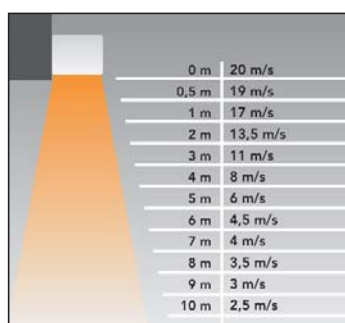

Dimensions (mm)

Distance vitesse d'air