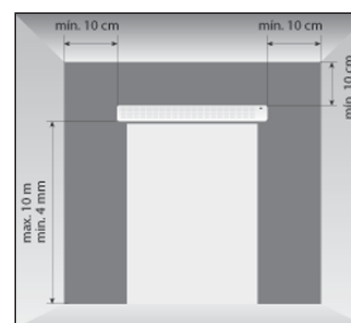

Insectes repoussés hors local

Caractéristiques techniques

Référence	Code	Tension 50 Hz (V)	Soufflage	Puissance (kW)	Nbr de vitesse	Débit maxi (m3/h)		Δ Temp. max (°C)				Intensité abs. (A)	Niveau pression sonore* dB(A)	Poids (Kg)
						Rapide	Lente	Puissance max		Puissance mini				
COR-IND 1000/F	683 584	Mono 230	Ambiant	0,85	2	4500	3600	-	-	-	-	4	57	40
COR-IND 1500/F	683 585	Mono 230	Ambiant	1,20	2	6500	5800	-	-	-	-	6	61	50
COR-IND 1000/18	683 586	Tri N 400	Ambiant/chaud	18,66	2	4250	3800	12,5	14	6,5	7	27	57	45
COR-IND 1000/24	683 587	Tri N 400	Ambiant/chaud	24,66	2	1250	3800	17	19	8,5	9,5	38	57	45
COR-IND 1500/24	683 588	Tri N 400	Ambiant/chaud	26,50	2	6900	6300	10,5	11,5	5,5	6	38	61	55
COR-IND 1500/36	683 589	Tri N 400	Ambiant/chaud	37,20	2	6900	6300	15,5	17	8	8,5	58	61	55

* A 3 mètres en champs libre

Dimensions (mm)

Distance vitesse d'air

Hauteur d'installation

Option

Boîtier de commande déportée

- CR 20 - code 703 590 - Ventilation seule 2 vitesses
- Dimensions : 80 x 57 x 120 mm
- Chaque boîtier de commande à distance peut piloter jusqu'à 5 appareils maximum de même type