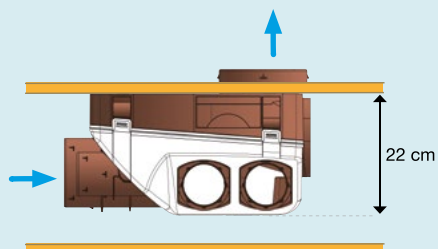

Installation toutes situations

Rejet en ligne

Montage en plafond ou faux plafond

Montage suspendu

Montage mural

Rejet à 90°

VMC Hygroréglables Ultra Performantes

Tableau des consommations
HYGRO TYPE B