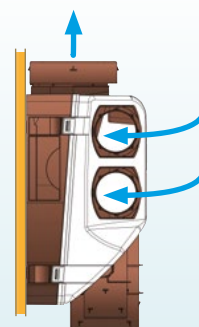

Installation toutes situations

Rejet en ligne

Montage en plafond ou faux plafond

Montage suspendu

Montage mural

Rejet à 90°

VMC Hygroréglables Ultra Performantes

Tableau des consommations
HYGRO TYPE B