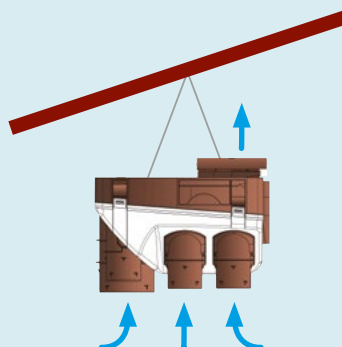

Installation toutes situations

Rejet en ligne

Montage en plafond ou faux plafond

Montage suspendu

Montage mural

Rejet à 90°

VMC Hygroréglables Ultra Performantes

Tableau des consommations
HYGRO TYPE B

Pièces principales					Qvmin (débit mini)	Qvmax (débit maxi)	OZEO 2CC BW
	SdB / WC	SdB	WC	SdE	m ³ / h	m ³ / h	Puissance électrique pondérée W-Th-C
F1	1	0	0	0	16	124	3,9
	0	1	1	0	16	143	4,1
	1	0	0	0	26	135	4,3
F2	0	1	1	0	26	160	4,6
	1	0	0	0	34	165	6,3
F3	0	1	1	0	32	184	6,5
	1	0	0	1	34	173	6,4
F3 optimisé	0	1	1	0	27	169	6,3
	0	1	1	0	32	184	6,6
F4	0	1	2	1	42	194	7,3
	1	1	1	0	53	195	8,2
F5	0	1	1	0	36	199	7
	1	1	1	0	53	195	8,5
F6	0	2	2	0	51	214	8,7
	1	1	1	1	58	200	9,2
F7	0	2	2	0	51	214	8,9