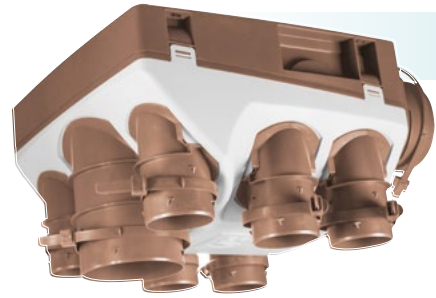

▶ OZEO 2

CONSUMMATION À PARTIR DE
28
W-Th-C

ULTRA SILENCIEUX
19,5
dB(A)*