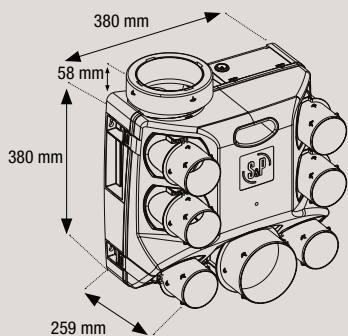

CONSUMMATION À PARTIR DE
28
W-Th-C

ULTRA SILENCIEUX
19,5
dB(A)*

* Pression acoustique à la bouche cuisine à 1,5 m

Caractéristiques

DIMENSIONS

Pour maison jus'au T7

6 piquages sanitaires Ø 80 mm

1 piquage cuisine Ø 125 mm