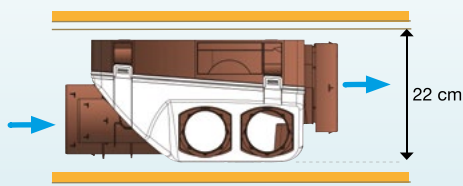

Autres références, nous consulter.

VMC HYGRORÉGLABLE ULTRA BASSE CONSOMMATION

Référence	Code	Type logement	Bouche Cuisine	Bouche Salle de bain	Bouche WC
OZEO 2 CC BW HA/HB	602500	CAISSON NU			
KIT TYPE B AVEC BOUCHES À PILES + DÉTECTION DE PRÉSENCE EN W. C. (piles type LR 06 par 3 non fournies)*					
OZEO 2 CC BW KHB T3/7P	602511	T3 au T7	BEHC.P* 10-45/135	BEHS 10-40	BEHW.DP* 5/30

VMC HYGRORÉGLABLE TRÈS BASSE CONSOMMATION

Référence	Code	Type logement	Bouche Cuisine	Bouche Salle de bain	Bouche WC
OZEO 2 CC HA/HB	602600	CAISSON NU			
KIT TYPE B AVEC BOUCHES À PILES + DÉTECTION DE PRÉSENCE EN W. C. (piles type LR 06 par 3 non fournies)*					
OZEO 2 CC KHB T3/7P	602611	T3 au T7	BEHC.P* 10-45/135	BEHS 10-40	BEHW.DP* 5/30

VMC HYGRORÉGLABLE BASSE CONSOMMATION

Référence	Code	Type logement	Bouche Cuisine	Bouche Salle de bain	Bouche WC
OZEO 2 HA/HB	602700	CAISSON NU			
KIT TYPE B AVEC BOUCHES À PILES + DÉTECTION DE PRÉSENCE EN W. C. (piles type LR 06 par 3 non fournies)*					
OZEO 2 KHB T3/7P	602711	T3 au T7	BEHC.P* 10-45/135	BEHS 10-40	BEHW.DP* 5/30

Installation toutes situations

Rejet en ligne

Montage en plafond ou faux plafond