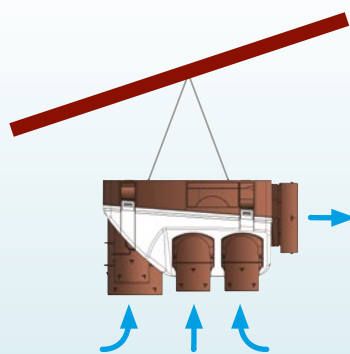

VMC HYGRORÉGLABLE BASSE CONSOMMATION

Référence	Code	Type logement	Bouche Cuisine	Bouche Salle de bain	Bouche WC
OZEO 2 HA/HB	602700	CAISSON NU			
KIT TYPE B AVEC BOUCHES À PILES + DÉTECTION DE PRÉSENCE EN W. C. (piles type LR 06 par 3 non fournies)*					
OZEO 2 KHB T3/7P	602711	T3 au T7	BEHC.P* 10-45/135	BEHS 10-40	BEHW.DP* 5/30

Installation toutes situations

Rejet en ligne

Montage en plafond ou faux plafond

Montage suspendu

Montage mural

Rejet à 90°

VMC Hygroréglables Ultra Performantes

Tableau des consommations
HYGRO TYPE B

Pièces principales					Qvmin (débit mini)	Qvmax (débit maxi)	OZEO 2CC BW
	SdB / WC	SdB	WC	SdE	m ³ / h	m ³ / h	Puissance électrique pondérée W-Th-C
F1	1	0	0	0	16	124	3,9
	0	1	1	0	16	143	4,1
	1	0	0	0	26	135	4,3
F2	0	1	1	0	26	160	4,6
	1	0	0	0	34	165	6,3
F3	0	1	1	0	32	184	6,5
	1	0	0	1	34	173	6,4
F3 optimisé	0	1	1	0	27	169	6,3
	0	1	1	0	32	184	6,6
F4	0	1	2	1	42	194	7,3
	1	1	1	0	53	195	8,2
F5	0	1	1	0	36	199	7
	1	1	1	0	53	195	8,5
F6	0	2	2	0	51	214	8,7
	1	1	1	1	58	200	9,2
F7	0	2	2	0	51	214	8,9