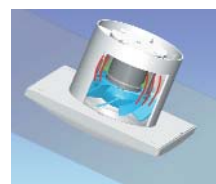

### Caractéristiques générales

- Façade ABS
- Corps et hélice en polypropylène
- Moteur 230V-50 Hz réglable
- Protection thermique
- Température d'air maxi de l'air ambiant : 40°C

Extra-plat

Moteur sur silentbloc