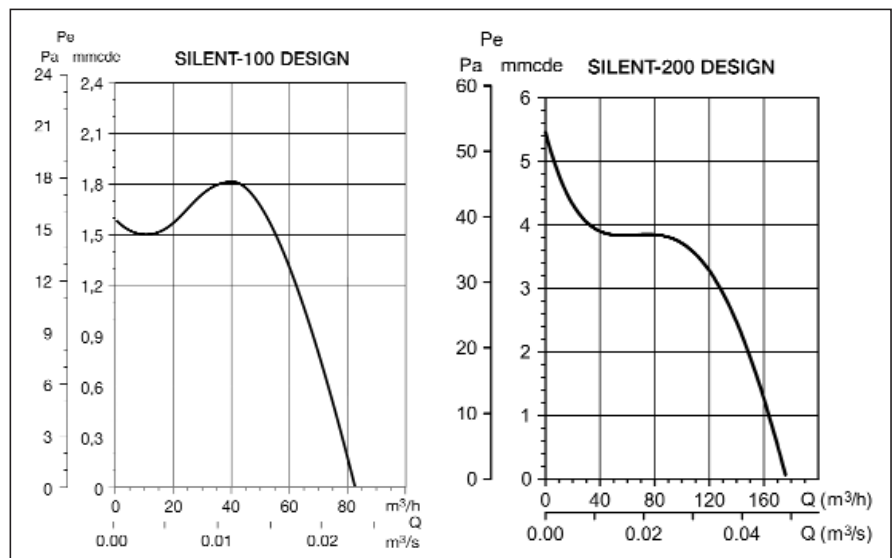

Courbe caractéristique