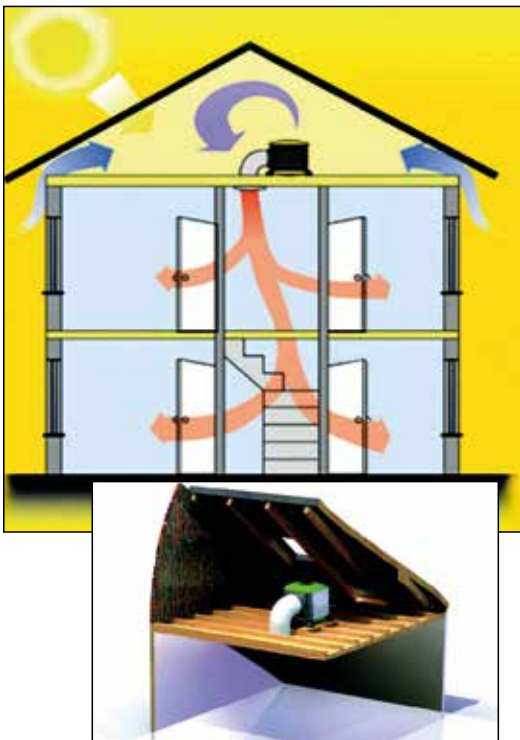

Bouche (fournie)

- Orientation possible des flux d'air