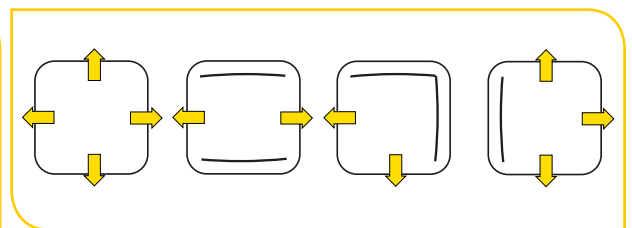

Bouche (fournie)

- Orientation possible des flux d'air