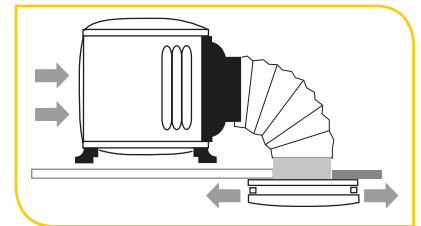

Batterie de préchauffage

- Préchauffe l'air neuf en cas de besoin
- Si la température dans les combles est inférieure à 10°, la batterie se met en marche
- L'air insufflé ne sera donc jamais inférieure à cette température