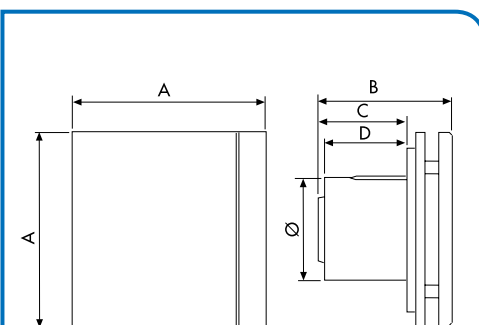

Dimensions (mm)

Type	A	B	C	D	Ø
100	188	129.5	84.6	79	98.9
200	210	145	89	80	116

Courbes caractéristiques

AÉRATEURS ULTRA-SILENCIEUX DESIGN COULEURS

Séries SILENT DESIGN COULEUR

VMP

Extraction ponctuelle

■ Caractéristiques générales