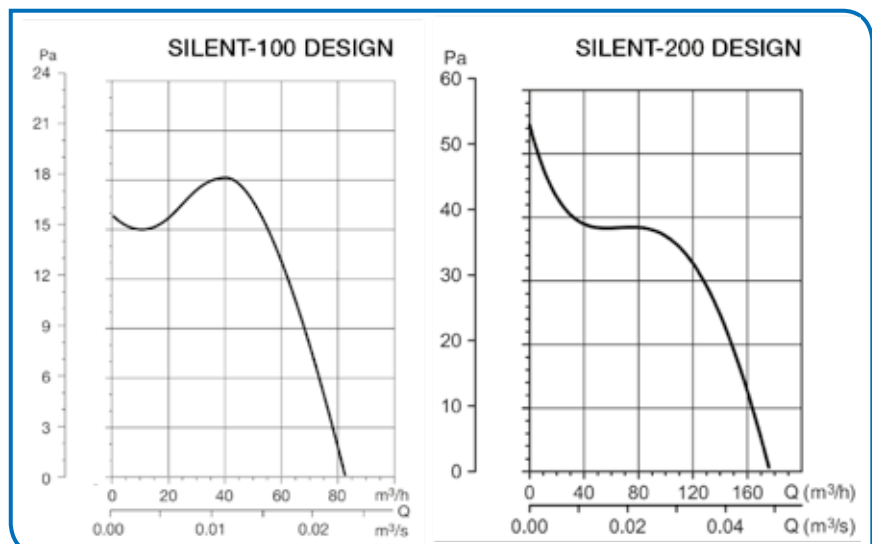

Courbes caractéristiques